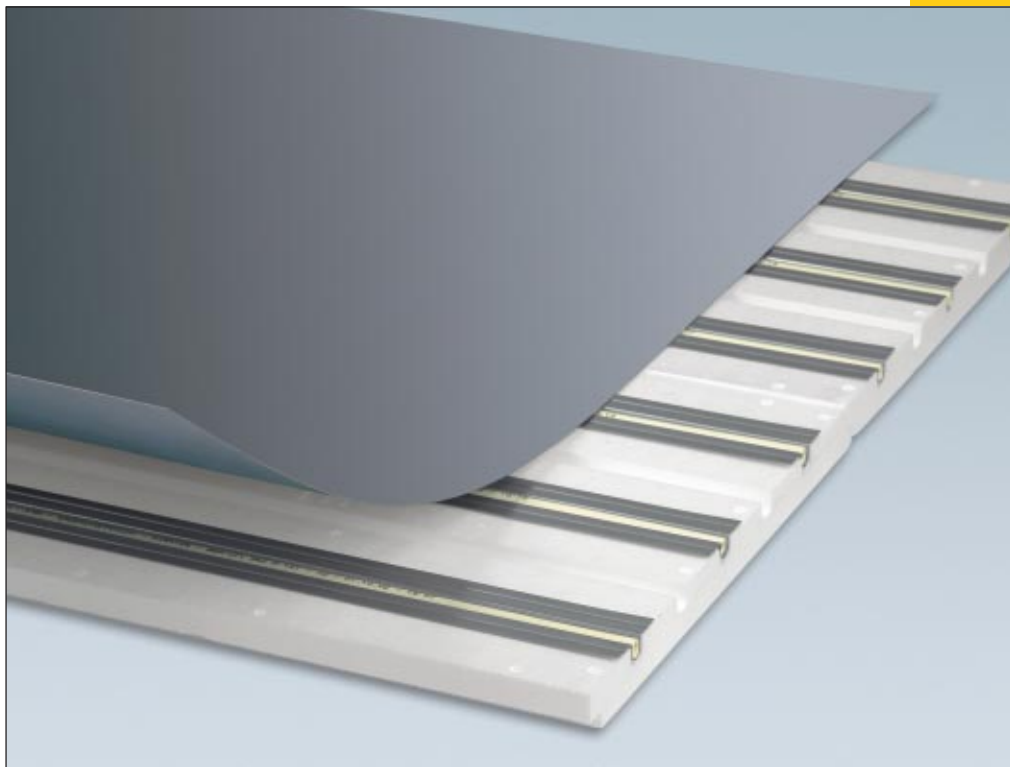

THERMO LUTZ®

KENNLINIEN

System NE/TE - Creaton Estrichziegel

Kennlinie System NE/TE - Fermacell Trockenestrich, Rohrabstand A8 cm

Kennlinie System NE/TE - Fermacell Trockenestrich, Rohrabstand A16 cm

Kennlinie System NE/TE - Fermacell Trockenestrich, Rohrabstand A25 cm