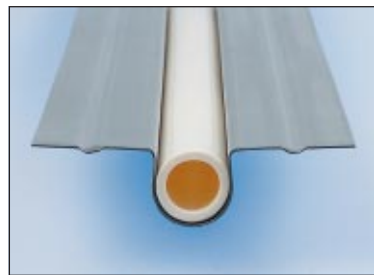

THERMO LUTZ®

KENNLINIEN

System NE/TE - Creaton Estrichziegel

Kennlinie System NE/TE - Fermacell Trockenestrich, Rohrabstand A8 cm

Kennlinie System NE/TE - Fermacell Trockenestrich, Rohrabstand A16 cm

Kennlinie System NE/TE - Fermacell Trockenestrich, Rohrabstand A25 cm