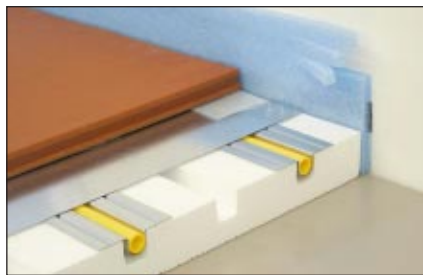

THERMO LUTZ®

KENNLINIEN

System NE/TE - Creaton Estrichziegel

Kennlinie System NE/TE - Fermacell Trockenestrich, Rohrabstand A8 cm

Kennlinie System NE/TE - Fermacell Trockenestrich, Rohrabstand A16 cm

Kennlinie System NE/TE - Fermacell Trockenestrich, Rohrabstand A25 cm