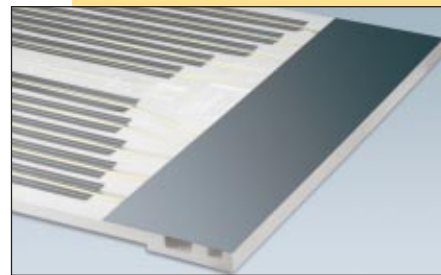

THERMO LUTZ®

KENNLINIEN

System NE/TE - Creaton Estrichziegel

Kennlinie System NE/TE - Fermacell Trockenestrich, Rohrabstand A8 cm

Kennlinie System NE/TE - Fermacell Trockenestrich, Rohrabstand A16 cm

Kennlinie System NE/TE - Fermacell Trockenestrich, Rohrabstand A25 cm