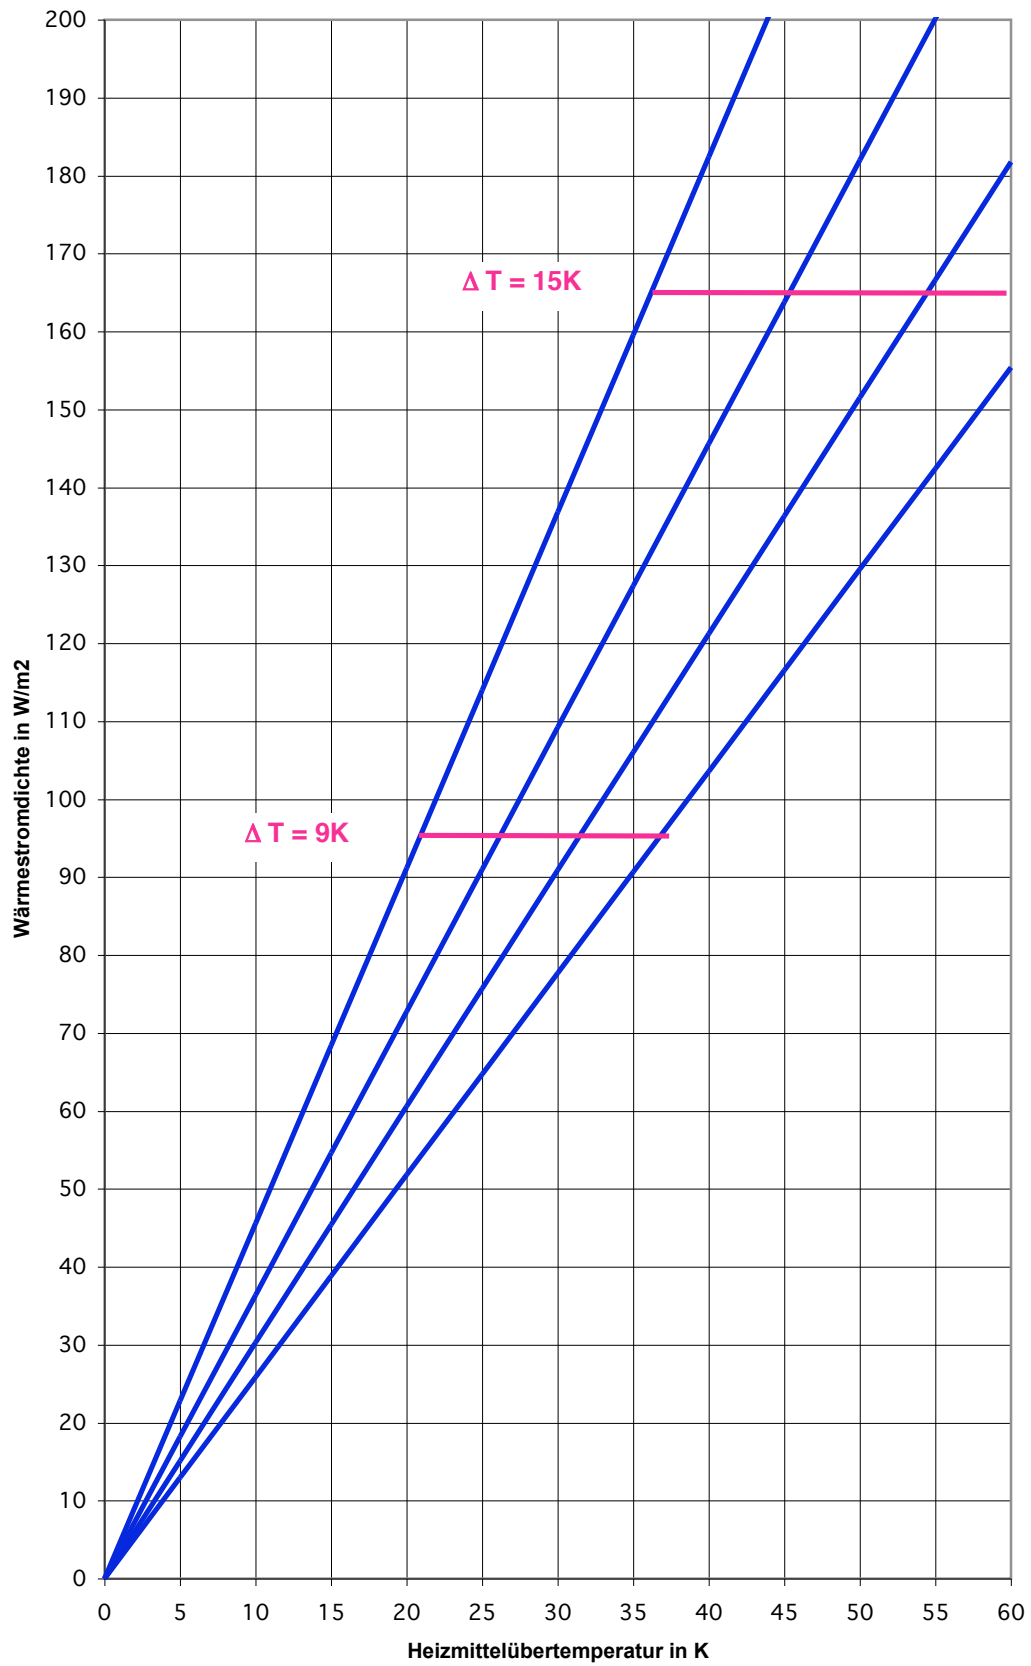

THERMO LUTZ®

KENNLINIEN

System NE/TE - Creaton Estrichziegel

Kennlinie System NE/TE - Fermacell Trockenestrich, Rohrabstand A8 cm

Kennlinie System NE/TE - Fermacell Trockenestrich, Rohrabstand A16 cm

Kennlinie System NE/TE - Fermacell Trockenestrich, Rohrabstand A25 cm