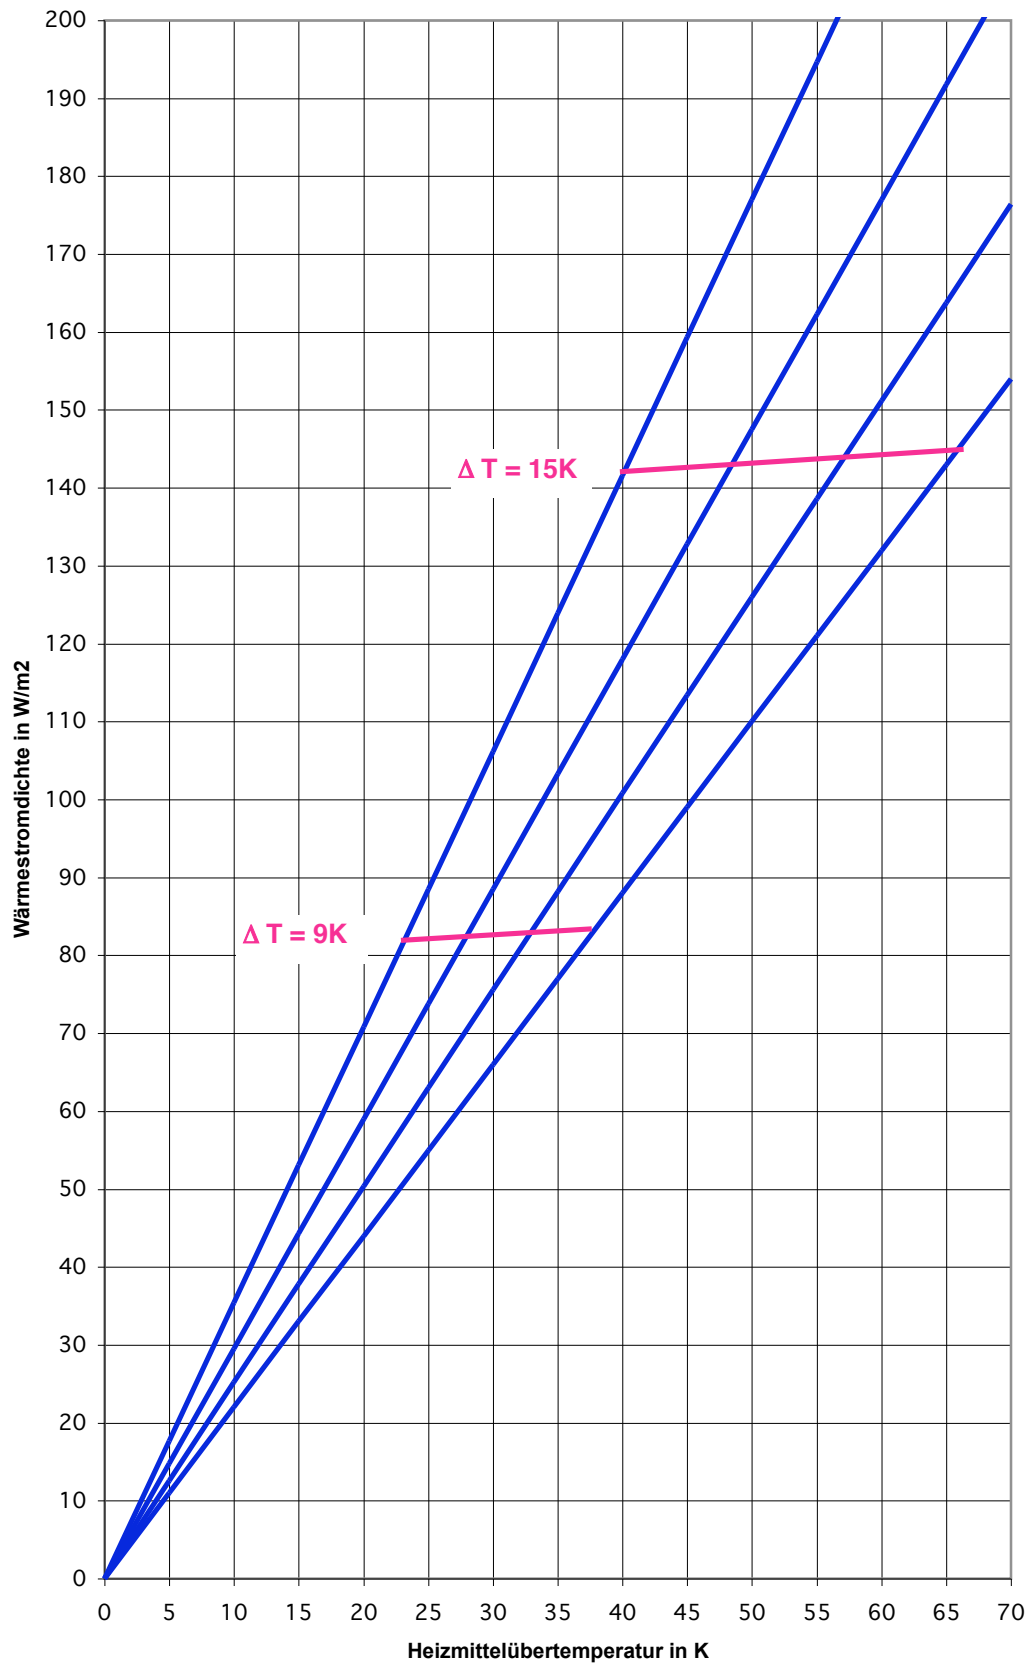

THERMO LUTZ®

KENNLINIEN

System NE/TE - Creaton Estrichziegel

Kennlinie System NE/TE - Fermacell Trockenestrich, Rohrabstand A8 cm

Kennlinie System NE/TE - Fermacell Trockenestrich, Rohrabstand A16 cm

Kennlinie System NE/TE - Fermacell Trockenestrich, Rohrabstand A25 cm